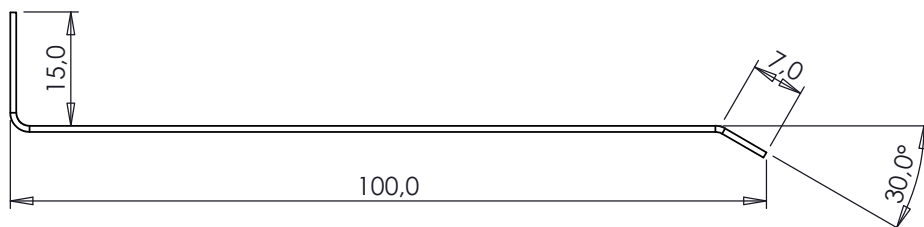

TECHNISCHE FICHE

SOLIN 10X2

art nr	materiaal	dikte	lengte	ontvouwing	gewicht
SOLIN10x2-K7	koper (NEN-EN1172)	0.7 mm	1 m	115 mm	0.7 kg
SOLIN10x2-Z7	zink (NEN-EN988)	0.7 mm	1 m	115 mm	0.6 kg
SOLIN10x2-Q8	zink patina lichtgrijs (NEN-EN988)	0.8 mm	1 m	115 mm	0.7 kg
SOLIN10x2-A8	zink patina donkergrijs (NEN-EN988)	0.8 mm	1 m	115 mm	0.7 kg